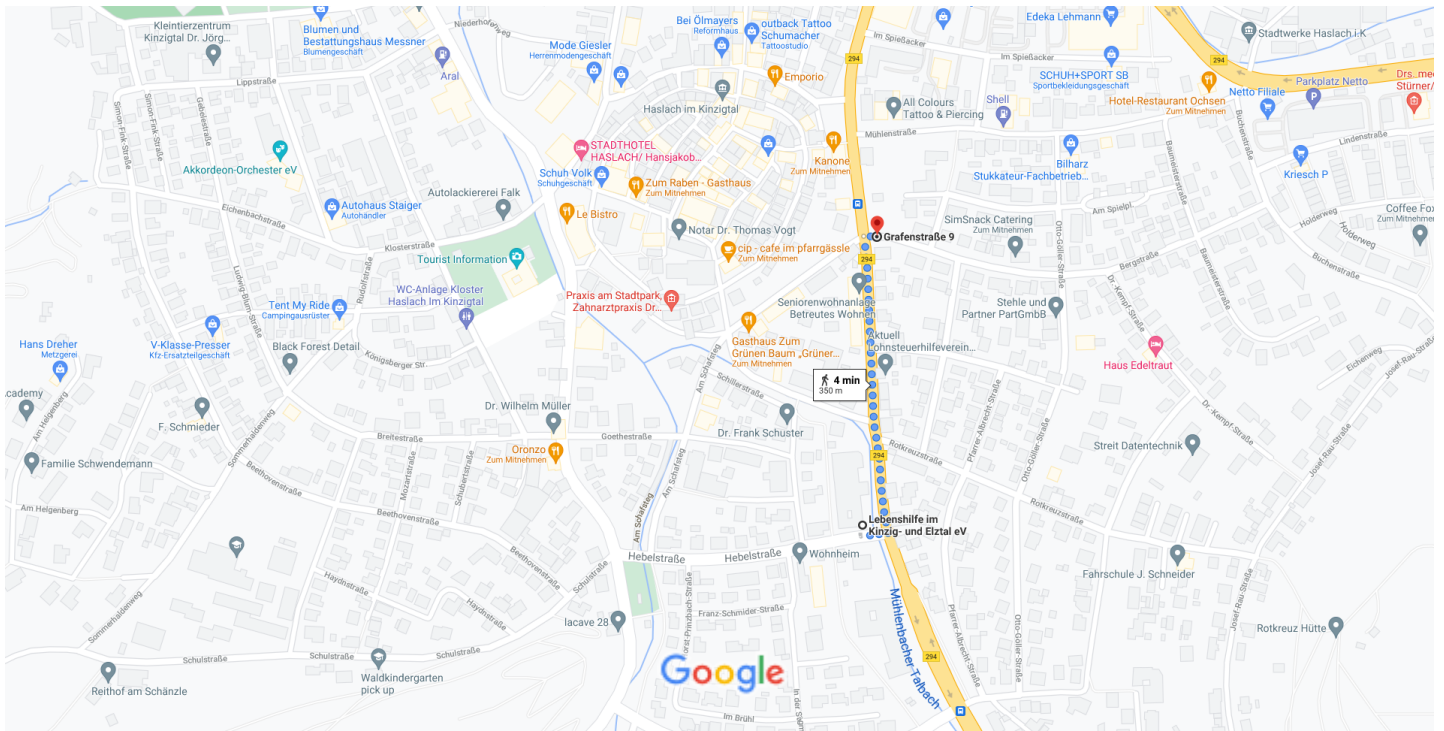

# Lebenshilfe im Kinzig- und Elztal e.V., Mühlenbacher Zu Fuß 350 m, 4 min Str. 16, 77716 Haslach im Kinzigtal nach Grafenstraße 9, 77716 Haslach im Kinzigtal

Kartendaten © 2021 GeoBasis-DE/BKG (©2009) 50 m

über B294

4 min

350 m

Größtenteils flach